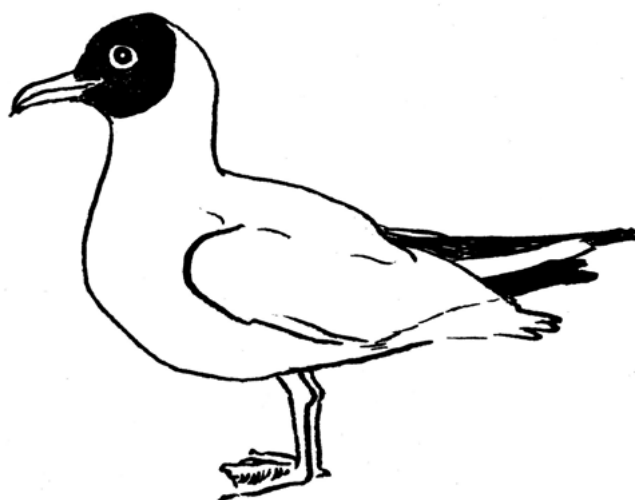

VODNÍ OPEŘENÁ SLEDOVAČKA

PTÁCI U VODY

Kachna divoká
Anas platyrhynchos

Racek chechtavý
Larus ridibundus

Lyska černá
Fulica atra

Polák chocholačka
Aythya fuligula

Potápka roháč
Podiceps cristatus

VODNÍ OPEŘENÁ SLEDOVAČKA

PTÁCI U VODY

Čáp bílý
Ciconia ciconia

Volavka popelová
Ardea cinerea

Slípka zelenonohá
Gallinula chloropus

Labuť velká
Cygnus olor