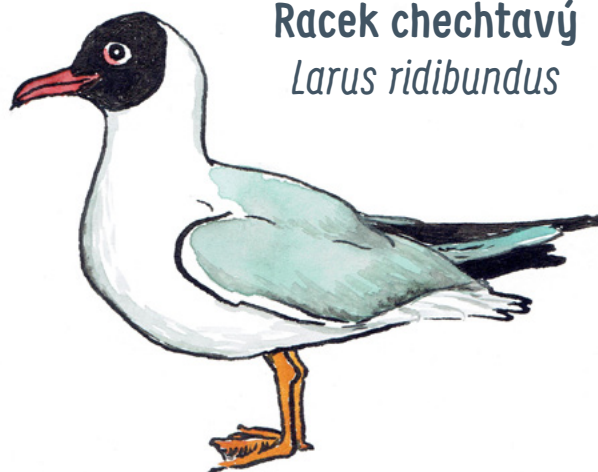

VODNÍ OPEŘENÁ SLEDOVAČKA

PTÁCI U VODY

Kachna divoká
Anas platyrhynchos

Racek chechtavý
Larus ridibundus

Lyska černá
Fulica atra

Polák chocholačka
Aythya fuligula

Potápka roháč
Podiceps cristatus

VODNÍ OPEŘENÁ SLEDOVAČKA

PTÁCI U VODY

Čáp bílý
Ciconia ciconia

Volavka popelová
Ardea cinerea

Slípka zelenonohá
Gallinula chloropus

Labuť velká
Cygnus olor