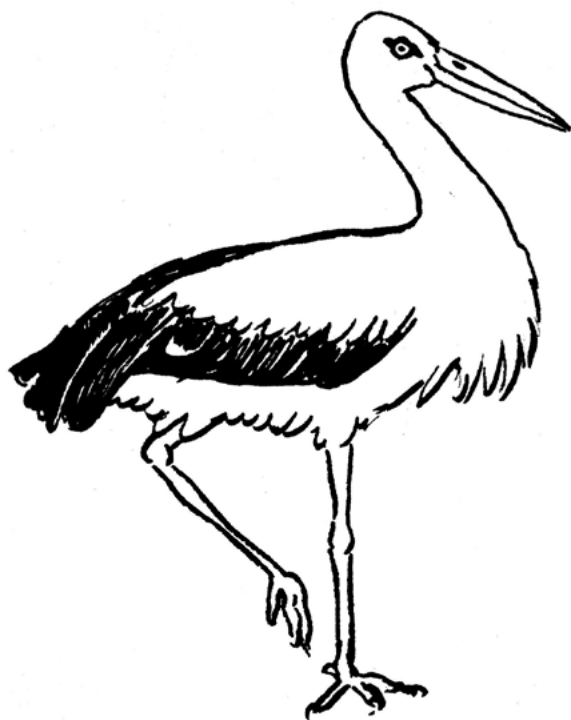

VODNÍ OPEŘENÁ SLEDOVAČKA

PTÁCI U VODY

Kachna divoká
Anas platyrhynchos

Racek chechtavý
Larus ridibundus

Lyska černá
Fulica atra

Polák chocholačka
Aythya fuligula

Potápka roháč
Podiceps cristatus

VODNÍ OPEŘENÁ SLEDOVAČKA

PTÁCI U VODY

Čáp bílý
Ciconia ciconia

Volavka popelová
Ardea cinerea

Slípka zelenonohá
Gallinula chloropus

Labuť velká
Cygnus olor