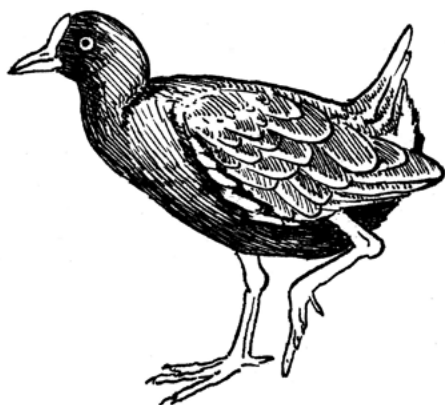

VODNÍ OPEŘENÁ SLEDOVAČKA

PTÁCI U VODY

Kachna divoká
Anas platyrhynchos

Racek chechtavý
Larus ridibundus

Lyska černá
Fulica atra

Polák chocholačka
Aythya fuligula

Potápka roháč
Podiceps cristatus

VODNÍ OPEŘENÁ SLEDOVAČKA

PTÁCI U VODY

Čáp bílý
Ciconia ciconia

Volavka popelová
Ardea cinerea

Slípka zelenonohá
Gallinula chloropus

Labuť velká
Cygnus olor