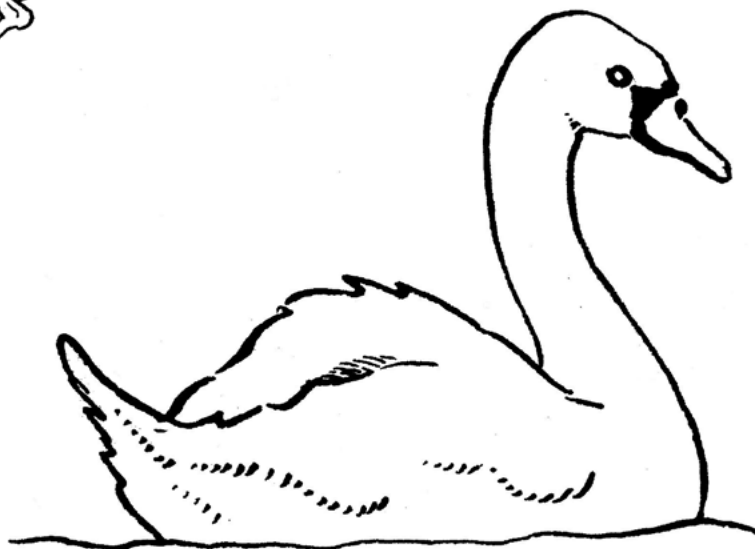

VODNÍ OPEŘENÁ SLEDOVAČKA

PTÁCI U VODY

Kachna divoká
Anas platyrhynchos

Racek chechtavý
Larus ridibundus

Lyska černá
Fulica atra

Polák chocholačka
Aythya fuligula

Potápka roháč
Podiceps cristatus

VODNÍ OPEŘENÁ SLEDOVAČKA