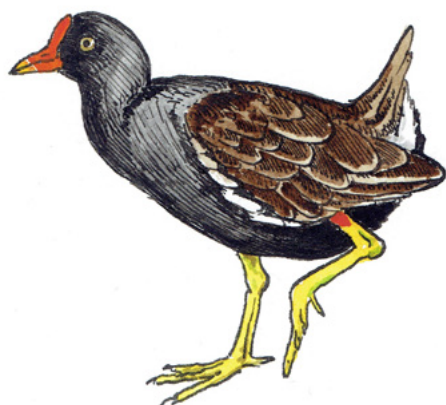

VODNÍ OPEŘENÁ SLEDOVAČKA

PTÁCI U VODY

Kachna divoká
Anas platyrhynchos

Racek chechtavý
Larus ridibundus

Lyska černá
Fulica atra

Polák chocholačka
Aythya fuligula

Potápka roháč
Podiceps cristatus

VODNÍ OPEŘENÁ SLEDOVAČKA

PTÁCI U VODY

Čáp bílý
Ciconia ciconia

Volavka popelová
Ardea cinerea

Slípka zelenonohá
Gallinula chloropus

Labuť velká
Cygnus olor