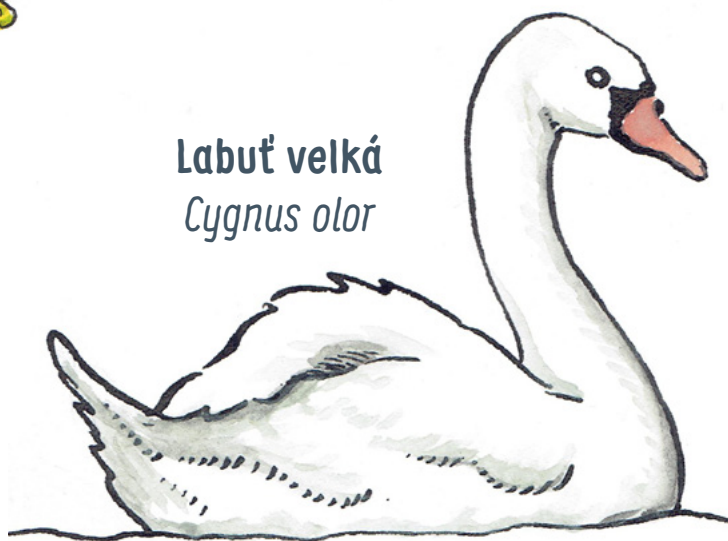

VODNÍ OPEŘENÁ SLEDOVAČKA

PTÁCI U VODY

Kachna divoká
Anas platyrhynchos

Racek chechtavý
Larus ridibundus

Lyska černá
Fulica atra

Polák chocholačka
Aythya fuligula

Potápka roháč
Podiceps cristatus

VODNÍ OPEŘENÁ SLEDOVAČKA

PTÁCI U VODY

Čáp bílý
Ciconia ciconia

Volavka popelová
Ardea cinerea

Slípka zelenonohá
Gallinula chloropus

Labuť velká
Cygnus olor