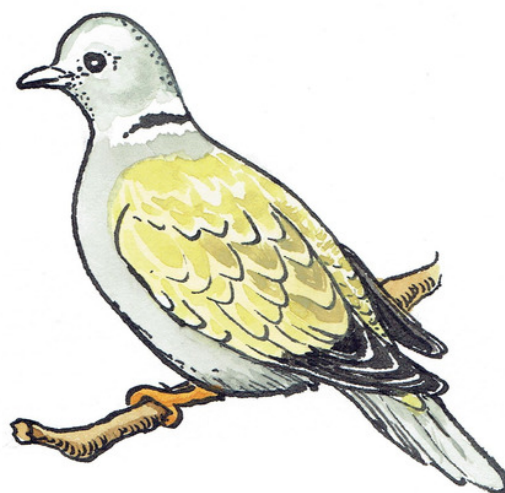

## VTÁKY V MESTE

BRHLÍK LESNÝ  
*Sitta europaea*

ČERVIENKA OBYČAJNÁ  
*Erithacus rubecula*

TRASOCHVOST BIELY  
*Motacilla alba*

SÝKORKA VEĽKÁ (BIELOLÍCA)  
*Parus major*

SÝKORKA BELASÁ  
*Parus caeruleus*

ŽLTOCHVOST DOMOVÝ  
*Phoenicurus ochruros*

VRABEC DOMOVÝ  
*Passer domesticus*

PINKA LESNÁ (OBYČAJNÁ)  
*Fringilla coelebs*

## VTÁKY V MESTE

ŠKOREC OBYČAJNÝ  
*Sturnus vulgaris*

DROZD ČIERNY  
*Turdus merula*

HOLUB HRIVNÁK  
*Columba palumbus*

HRDLIČKA ZÁHRADNÁ  
*Streptopelia decaocto*

STRAKA OBYČAJNÁ  
(ČIERNOZOBÁ)  
*Pica pica*

KAVKA TMAVÁ  
*Corvus monedula*