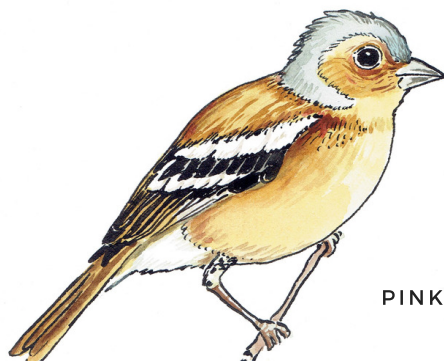

## VTÁKY V MESTE

BRHLÍK LESNÝ  
*Sitta europaea*

ČERVIENKA OBYČAJNÁ  
*Erithacus rubecula*

TRASOCHVOST BIELY  
*Motacilla alba*

SÝKORKA VEĽKÁ (BIELOLÍCA)  
*Parus major*

SÝKORKA BELASÁ  
*Parus caeruleus*

ŽLTOCHVOST DOMOVÝ  
*Phoenicurus ochruros*

VRABEC DOMOVÝ  
*Passer domesticus*

PINKA LESNÁ (OBYČAJNÁ)  
*Fringilla coelebs*

## VTÁKY V MESTE

ŠKOREC OBYČAJNÝ  
*Sturnus vulgaris*

DROZD ČIERNY  
*Turdus merula*

HOLUB HRIVNÁK  
*Columba palumbus*

HRDLIČKA ZÁHRADNÁ  
*Streptopelia decaocto*

STRAKA OBYČAJNÁ  
(ČIERNOZOBÁ)  
*Pica pica*

KAVKA TMAVÁ  
*Corvus monedula*