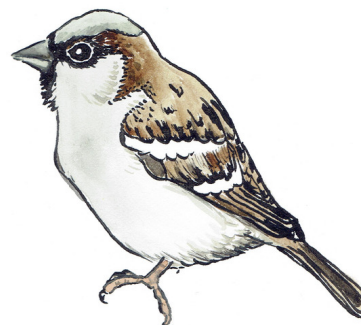

## VTÁKY V MESTE

BRHLÍK LESNÝ  
*Sitta europaea*

ČERVIENKA OBYČAJNÁ  
*Erithacus rubecula*

TRASOCHVOST BIELY  
*Motacilla alba*

SÝKORKA VEĽKÁ (BIELOLÍCA)  
*Parus major*

SÝKORKA BELASÁ  
*Parus caeruleus*

ŽLTOCHVOST DOMOVÝ  
*Phoenicurus ochruros*

VRABEC DOMOVÝ  
*Passer domesticus*

PINKA LESNÁ (OBYČAJNÁ)  
*Fringilla coelebs*

## VTÁKY V MESTE

ŠKOREC OBYČAJNÝ  
*Sturnus vulgaris*

DROZD ČIERNY  
*Turdus merula*

HOLUB HRIVNÁK  
*Columba palumbus*

HRDLIČKA ZÁHRADNÁ  
*Streptopelia decaocto*

STRAKA OBYČAJNÁ  
(ČIERNOZOBÁ)  
*Pica pica*

KAVKA TMAVÁ  
*Corvus monedula*