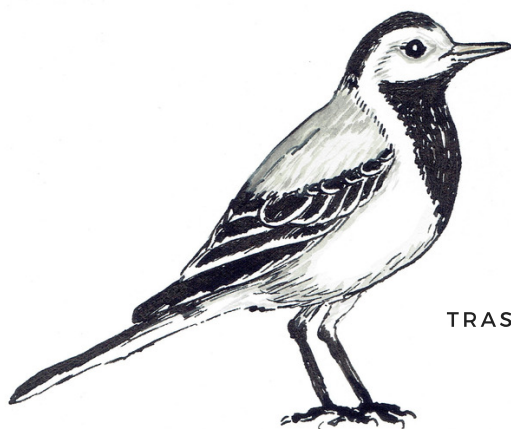

## VTÁKY V MESTE

BRHLÍK LESNÝ  
*Sitta europaea*

ČERVIENKA OBYČAJNÁ  
*Erithacus rubecula*

TRASOCHVOST BIELY  
*Motacilla alba*

SÝKORKA VEĽKÁ (BIELOLÍCA)  
*Parus major*

SÝKORKA BELASÁ  
*Parus caeruleus*

ŽLTOCHVOST DOMOVÝ  
*Phoenicurus ochruros*

VRABEC DOMOVÝ  
*Passer domesticus*

PINKA LESNÁ (OBYČAJNÁ)  
*Fringilla coelebs*

## VTÁKY V MESTE

ŠKOREC OBYČAJNÝ  
*Sturnus vulgaris*

DROZD ČIERNY  
*Turdus merula*

HOLUB HRIVNÁK  
*Columba palumbus*

HRDLIČKA ZÁHRADNÁ  
*Streptopelia decaocto*

STRAKA OBYČAJNÁ  
(ČIERNOZOBÁ)  
*Pica pica*

KAVKA TMAVÁ  
*Corvus monedula*