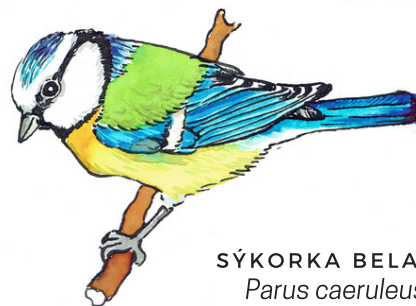

## VTÁKY V MESTE

BRHLÍK LESNÝ  
*Sitta europaea*

ČERVIENKA OBYČAJNÁ  
*Erithacus rubecula*

TRASOCHVOST BIELY  
*Motacilla alba*

SÝKORKA VEĽKÁ (BIELOLÍCA)  
*Parus major*

SÝKORKA BELASÁ  
*Parus caeruleus*

ŽLTOCHVOST DOMOVÝ  
*Phoenicurus ochruros*

VRABEC DOMOVÝ  
*Passer domesticus*

PINKA LESNÁ (OBYČAJNÁ)  
*Fringilla coelebs*

## VTÁKY V MESTE

ŠKOREC OBYČAJNÝ  
*Sturnus vulgaris*

DROZD ČIERNY  
*Turdus merula*

HOLUB HRIVNÁK  
*Columba palumbus*

HRDLIČKA ZÁHRADNÁ  
*Streptopelia decaocto*

STRAKA OBYČAJNÁ  
(ČIERNOZOBÁ)  
*Pica pica*

KAVKA TMAVÁ  
*Corvus monedula*