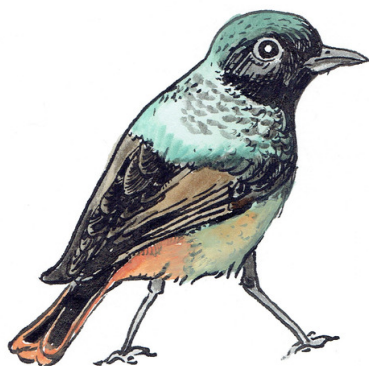

## VTÁKY V MESTE

BRHLÍK LESNÝ  
*Sitta europaea*

ČERVIENKA OBYČAJNÁ  
*Erithacus rubecula*

TRASOCHVOST BIELY  
*Motacilla alba*

SÝKORKA VEĽKÁ (BIELOLÍCA)  
*Parus major*

SÝKORKA BELASÁ  
*Parus caeruleus*

ŽLTOCHVOST DOMOVÝ  
*Phoenicurus ochruros*

VRABEC DOMOVÝ  
*Passer domesticus*

PINKA LESNÁ (OBYČAJNÁ)  
*Fringilla coelebs*

## VTÁKY V MESTE

ŠKOREC OBYČAJNÝ  
*Sturnus vulgaris*

DROZD ČIERNY  
*Turdus merula*

HOLUB HRIVNÁK  
*Columba palumbus*

HRDLIČKA ZÁHRADNÁ  
*Streptopelia decaocto*

STRAKA OBYČAJNÁ  
(ČIERNOZOBÁ)  
*Pica pica*

KAVKA TMAVÁ  
*Corvus monedula*