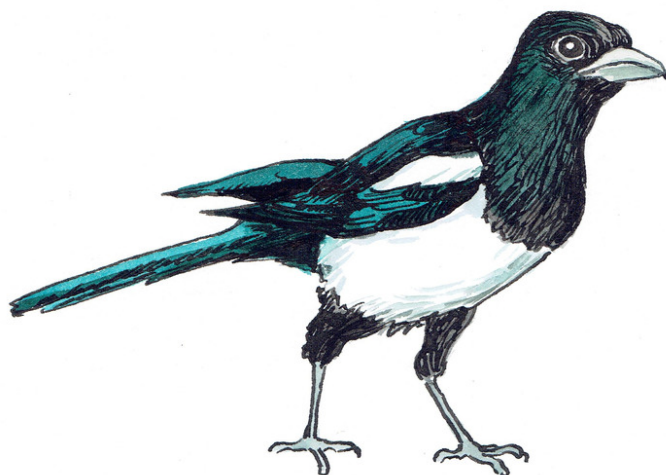

## VTÁKY V MESTE

BRHLÍK LESNÝ  
*Sitta europaea*

ČERVIENKA OBYČAJNÁ  
*Erithacus rubecula*

TRASOCHVOST BIELY  
*Motacilla alba*

SÝKORKA VEĽKÁ (BIELOLÍCA)  
*Parus major*

SÝKORKA BELASÁ  
*Parus caeruleus*

ŽLTOCHVOST DOMOVÝ  
*Phoenicurus ochruros*

VRABEC DOMOVÝ  
*Passer domesticus*

PINKA LESNÁ (OBYČAJNÁ)  
*Fringilla coelebs*

## VTÁKY V MESTE

ŠKOREC OBYČAJNÝ  
*Sturnus vulgaris*

DROZD ČIERNY  
*Turdus merula*

HOLUB HRIVNÁK  
*Columba palumbus*

HRDLIČKA ZÁHRADNÁ  
*Streptopelia decaocto*

STRAKA OBYČAJNÁ  
(ČIERNOZOBÁ)  
*Pica pica*

KAVKA TMAVÁ  
*Corvus monedula*